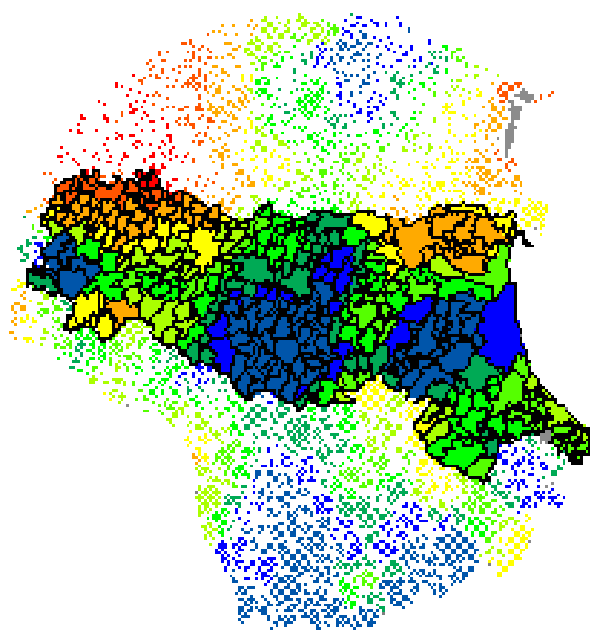

Morti dal 1981 al '94 per TUTTE LE CAUSE in

Regione Emilia Romagna (riferimento Italia '91)

Provincia di Ferrara (riferimento Regione '91)

Morti dal 1981 al '94 per TUMORE in

Regione Emilia Romagna (riferimento Italia '91)

Provincia di Ferrara (riferimento Regione '91)

Morti dal 1981 al '94 per TUMORE AL POLMONE in

Regione Emilia Romagna (riferimento Italia '91)

Provincia di Ferrara (riferimento Regione '91)

Morti dal 1981 al '94 per TUMORE MAMMELLA

Regione Emilia Romagna (riferimento Italia '91)

Provincia di Ferrara (riferimento Regione '91)

Morti dal 1981 al '94 per TUMORI AL COLON

Regione Emilia Romagna (riferimento Italia '91)

Provincia di Ferrara (riferimento Regione '91)