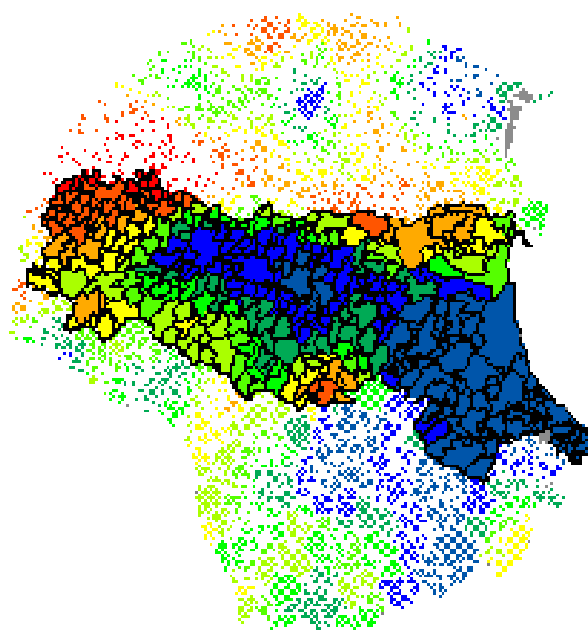

Morti dal 1981 al '94 per SISTEMA CIRCOLATORIO

Regione Emilia Romagna (riferimento Italia '91)