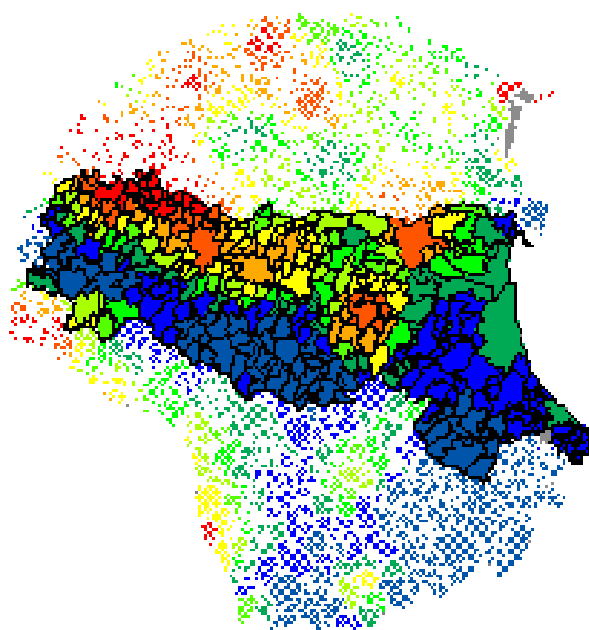

Morti dal 1981 al '94 per TUTTE LE CAUSE in

Regione Emilia Romagna (riferimento Italia '91)

Provincia di Ferrara (riferimento Regione '91)

Morti dal 1981 al '94 per TUMORE in

Regione Emilia Romagna (riferimento Italia '91)

Provincia di Ferrara (riferimento Regione '91)

Morti dal 1981 al '94 per TUMORE AL POLMONE in

Regione Emilia Romagna (riferimento Italia '91)

Provincia di Ferrara (riferimento Regione '91)

Morti dal 1981 al '94 per TUMORE MAMMELLA

Regione Emilia Romagna (riferimento Italia '91)

Provincia di Ferrara (riferimento Regione '91)

Morti dal 1981 al '94 per TUMORI AL COLON

Regione Emilia Romagna (riferimento Italia '91)

Provincia di Ferrara (riferimento Regione '91)