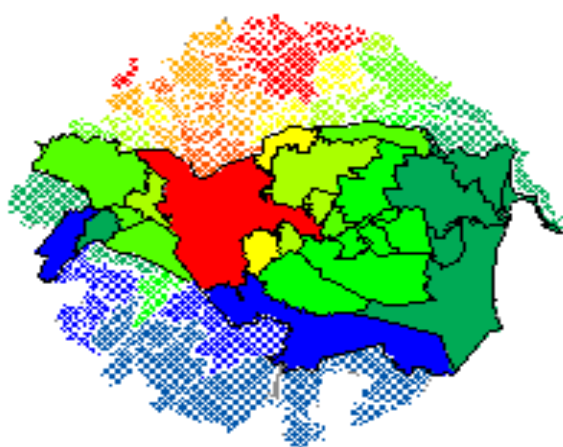

Morti dal 1981 al '94 per TUTTE LE CAUSE in

Regione Emilia Romagna (riferimento Italia '91)

Provincia di Ferrara (riferimento Regione '91)

Morti dal 1981 al '94 per TUMORE in

Regione Emilia Romagna (riferimento Italia '91)

Provincia di Ferrara (riferimento Regione '91)

Morti dal 1981 al '94 per TUMORE AL POLMONE in

Regione Emilia Romagna (riferimento Italia '91)

Provincia di Ferrara (riferimento Regione '91)

Morti dal 1981 al '94 per TUMORE MAMMELLA

Regione Emilia Romagna (riferimento Italia '91)

Provincia di Ferrara (riferimento Regione '91)

Morti dal 1981 al '94 per TUMORI AL COLON

Regione Emilia Romagna (riferimento Italia '91)

Provincia di Ferrara (riferimento Regione '91)