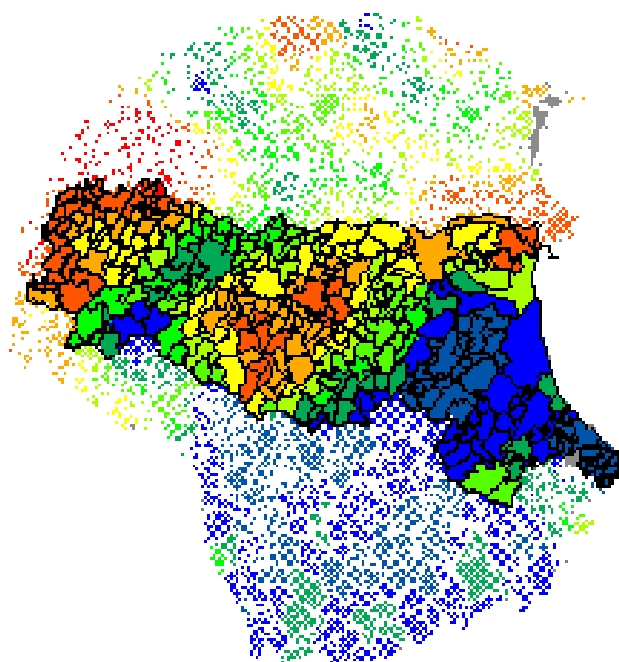

Morti dal 1981 al '94 per SISTEMA CIRCOLATORIO

Regione Emilia Romagna (riferimento Italia '91)

Provincia di Ferrara (riferimento Regione '91)

Morti dal 1981 al '94 per IPERTENSIONE in

Regione Emilia Romagna (riferimento Italia '91)