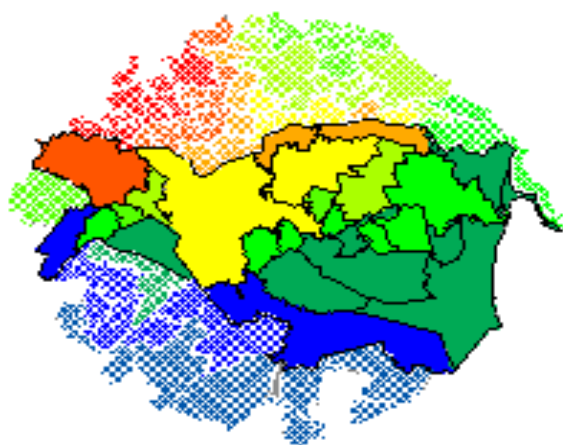

Provincia di Ferrara (riferimento Regione '91)