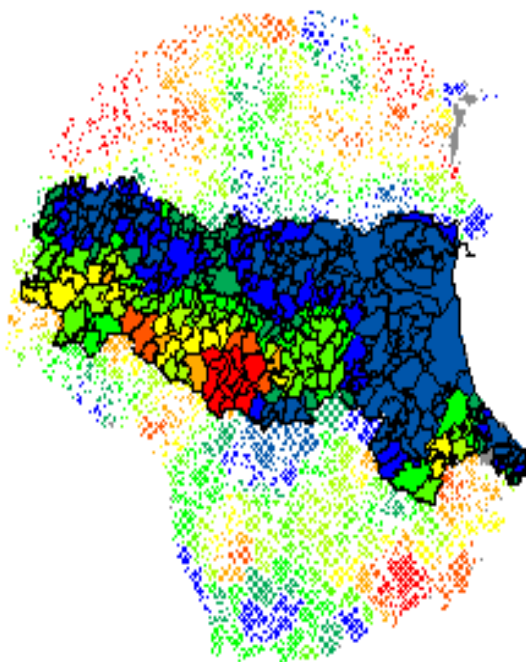

Morti dal 1981 al '94 per MALATTIE RESPIRATORIE

Regione Emilia Romagna (riferimento Italia '91)