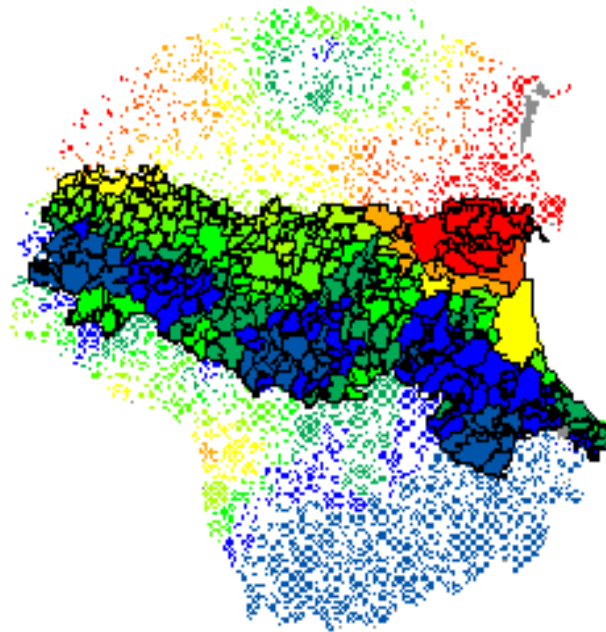

Morti dal 1981 al '94 per TUTTE LE CAUSE in

Regione Emilia Romagna (riferimento Italia '91)

Provincia di Ferrara (riferimento Regione '91)

Morti dal 1981 al '94 per TUMORE in

Regione Emilia Romagna (riferimento Italia '91)

Provincia di Ferrara (riferimento Regione '91)

Morti dal 1981 al '94 per TUMORE AL POLMONE in

Regione Emilia Romagna (riferimento Italia '91)

Provincia di Ferrara (riferimento Regione '91)

Morti dal 1981 al '94 per TUMORE MAMMELLA

Regione Emilia Romagna (riferimento Italia '91)

Provincia di Ferrara (riferimento Regione '91)

Morti dal 1981 al '94 per TUMORI AL COLON

Regione Emilia Romagna (riferimento Italia '91)

Provincia di Ferrara (riferimento Regione '91)